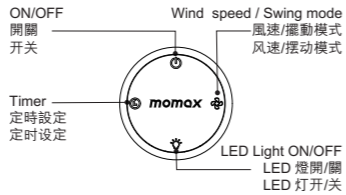

1. **1. Switch on the power button, a "Beep" sound will be heard and the fan stay in standby mode.**
   打開電源按鈕，將聽到“嗶”聲，風扇處於待機狀態。
   打开电源按钮，将听到“哔”声，风扇处于待机状态。
2. **2. Wind mode: Press button to adjust the fan speed to a desired level: Low, Mid, High and sleep (natural) mode.**
   模式按鈕：連續按按鈕可切換風速：低、中、高和睡眠（自然）模式。
   模式按钮：连续按按钮可切换风速：低、中、高和睡眠（自然）模式。

1. 睡眠（自然）模式：風速會在設定的時間內自動變化，以模擬自然風並提供舒適的睡眠環境。
   睡眠（自然）模式：風速會在設定的時間內自動變化，以模擬自然風並提供舒適的睡眠環境。
1. **3. Timer: Press button to set 1H, 3H, 6H auto-off timer. To cancel the timer setting, press button for 4 times until the LED turn off progressively.**
     定時設定：每按一下按鈕設定1小時、3小時、6小時自動關機定時器。按第4下按鈕時，LED熄滅，代表計時設定關閉。
     定时设定：每按一下按钮设定1小时、3小时、6小时自动关机定时期。按第4下按钮时，LED熄灭，代表计时设定关闭。
  2. **4. Swing mode: Long press the wind speed button to turn on swing mode, long press again to turn off.**
     擺動模式：長按風速鍵開啟擺動模式，再次長按關閉。
     摆动模式：长按风速键开启摆动模式，再次长按关闭。

INSTRUCTION FOR USE

使用之前/使用之前

1. **1. Please place the fan on a flat, firm and safety surface before use.**
2. **2. Do not use this product in wet or moist environment.**
3. **3. Disconnect the fan from power supply when not in use.**
4. **4. Do not let hair, net curtain, cloths near to the openings of the fan. They could be entangled into the fan, causing damaged or injuries.**
5. **5. Do not try to repair or disassemble this fan, if you need maintenance, please send the fan back to the agent.**

1. 使用前，請將風扇放在平坦、牢固且安全表面上。
2. 請勿在潮濕的環境中使用本產品。
3. 不使用時，請斷開風扇與電源的连接。
4. 不要讓頭髮、網狀窗簾、衣服等靠近風扇的開口。它們可能會纏繞在風扇中，造成損壞或傷害。
5. 客戶請勿自行維修或拆卸本產品。如果需要維護，請聯絡代理商或MOMAX客服中心。

INSTRUCTION FOR USE

操作/操作

1. **3. Tripod installation/removal**
   Making sure the three tabs on tripod align with the three slots at the body of the fan, then rotate clockwise to install. To remove the tripod, hold the tripod and rotate counterclockwise.
   三腳架安裝/拆卸
   確保三腳架上的三個卡扣對準風扇主體的三個插槽，然後順時針旋轉安裝。要拆卸三腳架，請握住三腳架並逆時針旋轉。
2. **3. Tripod installation/removal**
   Unscrew the screws from the back of the grill, then remove the grill cover counterclockwise from the front of the fan. After cleaning, turn clockwise to install the cover and re-tighten the screws.
   網罩安裝/拆卸
   從網罩背面扭開螺絲，然後從風扇正面向逆時針方向扭開網罩，清潔完成後，順時針安裝網罩及重新鎖緊螺絲。

1. **網罩安裝/拆卸**
   從網罩背面扭開螺絲，然後從風扇正面向逆時針方向扭開網罩，清潔完成後，順時針安裝網罩及重新鎖緊螺絲。
2. **掛牆使用**
   利用螺絲把掛牆配件安裝在牆壁，然後風扇背部的卡槽對準安裝即可。
3. **桌面使用**
   握住三腳架並逆時針旋轉拆卸，風扇即可放在桌面上使用。

SPECIFICATION

產品規格 / 产品规格

1. MODEL: IF13
2. USB-C Input : 5V=1.6A
   Power : 14.8W
   Capacity : 4000mAh
   Working time : Up to 15 hours
   Charging time : 3.5 Hours
   Timer : 1 - 6 hours
   Fan speed : 1350 ± 15r/min (max.)
   Wind speed : 2.9 ± 0.5m/s (max.)
   Wind speed level : 3 levels
   Wind direction : 100° (left-right auto swing), 90° (tilt manual adjust)
3. Material : ABS + PC + Aluminium
   Size : 220 x 145 x 420mm
   Weigh : 825g ± 50g
4. CONTAINS:
1. iFan Multi-Portable fan
  2. Remote control
  3. Tripod
  4. Wall mount accessory
  5. USB-C to USB-A Cable (1m)
  6. Instruction manual and warranty card