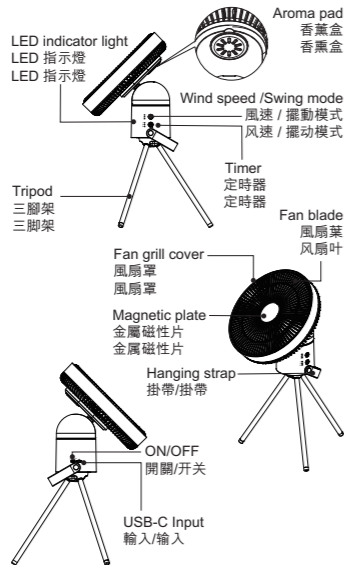

INSTRUCTION MANUAL

使用說明 / 使用说明

momax

iFan

Multi-Portable Fan
多用途便携風扇

1. **1. Switch on the power button, a "Beep" sound will be heard and the fan stay in standby mode.**
   打開電源按鈕，將聽到“嗶”聲，風扇處於待機狀態。
   打开电源按钮，将听到“哔”声，风扇处于待机状态。
2. **2. Wind mode: Press button to adjust the fan speed to a desired level: Low, Mid, High and sleep (natural) mode.**
   模式按鈕：連續按按鈕可切換風速：低、中、高和睡眠（自然）模式。
   模式按钮：连续按按钮可切换风速：低、中、高和睡眠（自然）模式。

1. 睡眠（自然）模式：風速會在設定的時間內自動變化，以模擬自然風並提供舒適的睡眠環境。
   睡眠（自然）模式：風速會在設定的時間內自動變化，以模擬自然風並提供舒適的睡眠環境。
1. **3. Timer: Press button to set 1H, 3H, 6H auto-off timer. To cancel the timer setting, press button for 4 times until the LED turn off progressively.**
     定時設定：每按一下按鈕設定1小時、3小時、6小時自動關機定時器。按第4下按鈕時，LED熄滅，代表計時設定關閉。
     定时设定：每按一下按钮设定1小时、3小时、6小时自动关机定时期。按第4下按钮时，LED熄灭，代表计时设定关闭。
  2. **4. Swing mode: Long press the wind speed button to turn on swing mode, long press again to turn off.**
     擺動模式：長按風速鍵開啟擺動模式，再次長按關閉。
     摆动模式：长按风速键开启摆动模式，再次长按关闭。

INSTRUCTION FOR USE

使用之前/使用之前

1. **1. Please place the fan on a flat, firm and safety surface before use.**
2. **2. Do not use this product in wet or moist environment.**
3. **3. Disconnect the fan from power supply when not in use.**
4. **4. Do not let hair, net curtain, cloths near to the openings of the fan. They could be entangled into the fan, causing damaged or injuries.**
5. **5. Do not try to repair or disassemble this fan, if you need maintenance, please send the fan back to the agent.**

1. 使用前，請將風扇放在平坦、牢固且安全表面上。
2. 請勿在潮濕的環境中使用本產品。
3. 不使用時，請斷開風扇與電源的连接。
4. 不要讓頭髮、網狀窗簾、衣服等靠近風扇的開口。它們可能會纏繞在風扇中，造成損壞或傷害。
5. 客戶請勿自行維修或拆卸本產品。如果需要維護，請聯絡代理商或MOMAX客服中心。

INSTRUCTION FOR USE

操作/操作

1. **3. Tripod installation/removal**
   Making sure the three tabs on tripod align with the three slots at the body of the fan, then rotate clockwise to install. To remove the tripod, hold the tripod and rotate counterclockwise.
   三腳架安裝/拆卸
   確保三腳架上的三個卡扣對準風扇主體的三個插槽，然後順時針旋轉安裝。要拆卸三腳架，請握住三腳架並逆時針旋轉。
2. **3. Tripod installation/removal**
   Unscrew the screws from the back of the grill, then remove the grill cover counterclockwise from the front of the fan. After cleaning, turn clockwise to install the cover and re-tighten the screws.
   網罩安裝/拆卸
   從網罩背面扭開螺絲，然後從風扇正面向逆時針方向扭開網罩，清潔完成後，順時針安裝網罩及重新鎖緊螺絲。

1. **網罩安裝/拆卸**
   從網罩背面扭開螺絲，然後從風扇正面向逆時針方向扭開網罩，清潔完成後，順時針安裝網罩及重新鎖緊螺絲。
2. **掛牆使用**
   利用螺絲把掛牆配件安裝在牆壁，然後風扇背部的卡槽對準安裝即可。
3. **桌面使用**
   握住三腳架並逆時針旋轉拆卸，風扇即可放在桌面上使用。

SPECIFICATION

產品規格 / 产品规格

1. MODEL: IF13
2. USB-C Input : 5V=1.6A
   Power : 14.8W
   Capacity : 4000mAh
   Working time : Up to 15 hours
   Charging time : 3.5 Hours
   Timer : 1 - 6 hours
   Fan speed : 1350 ± 15r/min (max.)
   Wind speed : 2.9 ± 0.5m/s (max.)
   Wind speed level : 3 levels
   Wind direction : 100° (left-right auto swing), 90° (tilt manual adjust)
3. Material : ABS + PC + Aluminium
   Size : 220 x 145 x 420mm
   Weigh : 825g ± 50g
4. CONTAINS:
1. iFan Multi-Portable fan
  2. Remote control
  3. Tripod
  4. Wall mount accessory
  5. USB-C to USB-A Cable (1m)
  6. Instruction manual and warranty card