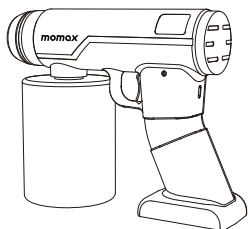

INSTRUCTION MANUAL

使用說明 / 使用说明

momax

CLEAN-JUG

Disinfectant Mist Spray

無線手持納米噴霧槍

无线手持纳米喷雾枪

HL8

INSTRUCTION FOR USE

操作/操作

1. Insert the USB connector of the USB charging cable into the power adapter, then insert the Type-C connector on the other end of USB power cable into the Type-C input port of the product.
2. After the product is powered, the red light will flash and starts charging, and the light turns off automatically once fully charged.
3. Press the button once to start the normal spray mode, press the button twice to enter the enhanced spray mode, press the button three times to turn off the power.
4. When the battery is low, the blue light will flash and it should be charged in time.

1. 將USB充電線的USB端口接入電源適配器，Type-C端口接入產品的Type-C輸入口。
2. 產品通電後，會閃爍紅燈並開始充電，充滿電後自動熄滅。
3. 按鍵一次啟動正常噴霧模式，按鍵兩次進入加強噴霧模式，按鍵三次關閉電源。
4. 當處於低電量時，會閃爍藍燈，應及時充電。

1. 將USB充電線的USB端口接入電源適配器，Type-C端口接入產品的Type-C輸入口。
2. 產品通電後，會閃爍紅燈並開始充電，充滿電後自動熄滅。
3. 按鍵一次啟動正常噴霧模式，按鍵兩次進入加強噴霧模式，按鍵三次關閉電源。
4. 當處於低電量時，會閃爍藍燈，應及時充電。